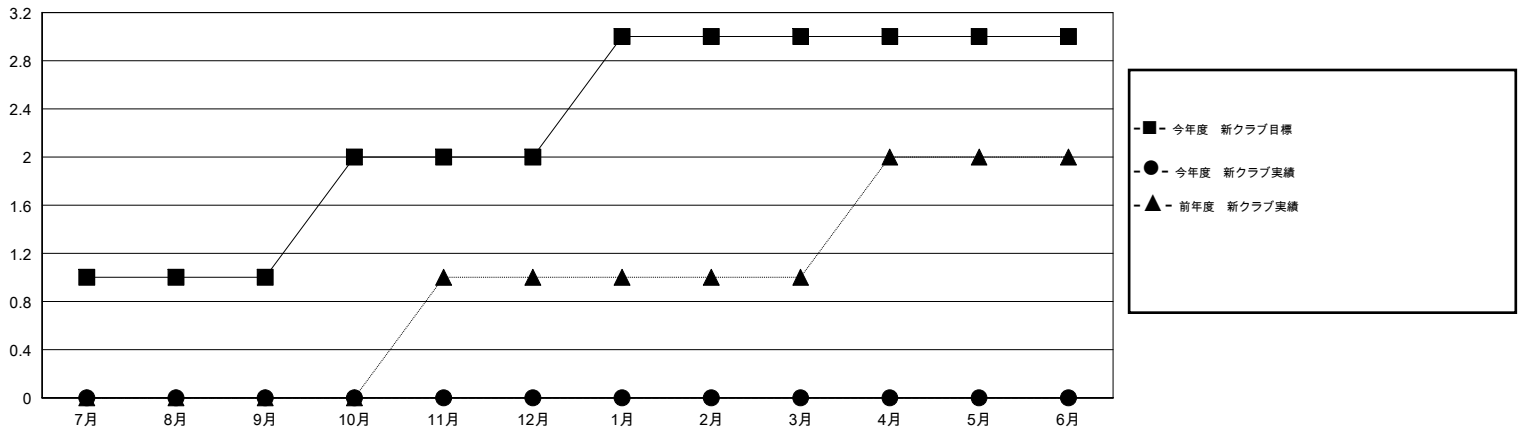

MONTHLY MEMBERSHIP PROGRESS REPORT

District 330 A

Results as of: 6/30/2016

GMT: Masayuki Kaneko

地域 JAPAN

GMT会則地域 5-Jap

クラブ					名				
結果: 2016-2017					結果: 2016-2017				
四半期	新クラブ目標	新クラブ	解散クラブ	純増/減	四半期	新会員目標	チャーターメン バー/新会員	退会者	純増/減
7月/8月/9月	1	0	0	0	7月/8月/9月	220	0	0	0
10月/11月/12月	1	0	0	0	10月/11月/12月	720	0	0	0
1月/2月/3月	1	0	0	0	1月/2月/3月	25	0	0	0
4月/5月/6月	0	0	0	0	4月/5月/6月	-100	0	0	0

新クラブ目標及び実績累計

会員目標及び実績累計

解散クラブ: 0	0 CLUBS OF 0 一名以上の新会員を登録	男女別
		男性 0 (100.00%)
		女性 0 (100.00%)
退会者	健康診断データはこちら	家族会員 0
物故会員 0		世帯主 0
クラブ解散 0		世帯主以外 0
その他 0		
合計 0		