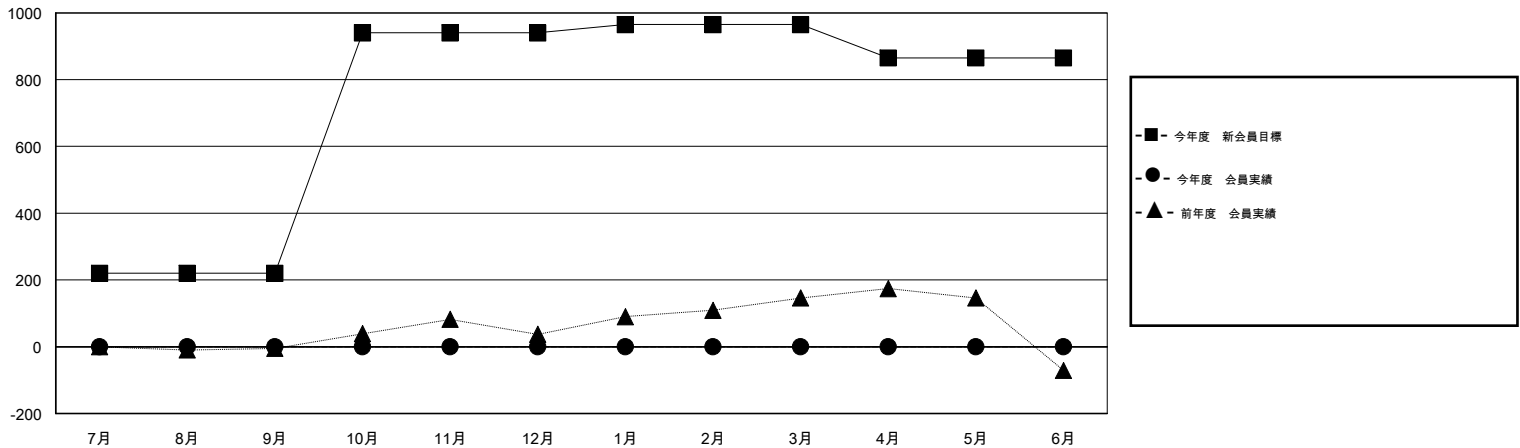

MONTHLY MEMBERSHIP PROGRESS REPORT

District 330 A

Results as of: 6/30/2016

GMT: Masayuki Kaneko

地域 JAPAN

GMT会則地域 5-Jap

クラブ					名				
結果: 2016-2017					結果: 2016-2017				
四半期	新クラブ目標	新クラブ	解散クラブ	純増/減	四半期	新会員目標	チャーターメン バー/新会員	退会者	純増/減
7月/8月/9月	1	0	0	0	7月/8月/9月	220	0	0	0
10月/11月/12月	1	0	0	0	10月/11月/12月	720	0	0	0
1月/2月/3月	1	0	0	0	1月/2月/3月	25	0	0	0
4月/5月/6月	0	0	0	0	4月/5月/6月	-100	0	0	0

新クラブ目標及び実績累計

会員目標及び実績累計

解散クラブ: 0	0 CLUBS OF 0 一名以上の新会員を登録	男女別
		男性 0 (100.00%)
		女性 0 (100.00%)
退会者	健康診断データはこちら	家族会員 0
物故会員 0		世帯主 0
クラブ解散 0		世帯主以外 0
その他 0		
合計 0		